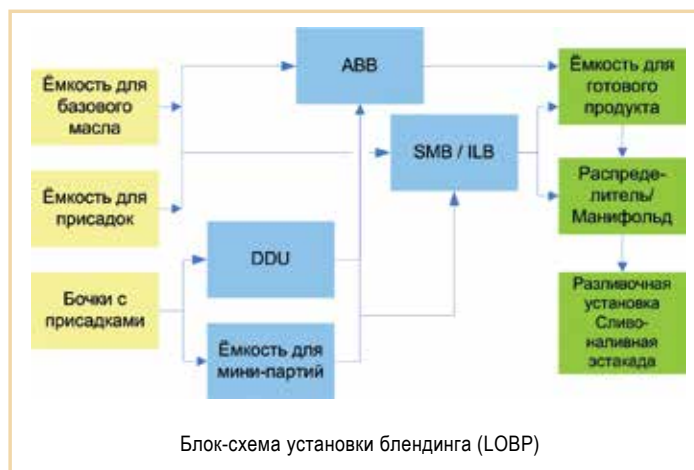

УСТАНОВКИ БЛЕНДИНГА СМАЗОЧНЫХ МАТЕРИАЛОВ

Эффективное инновационное производство смазочных материалов

ЭДЛ Анлагенбау Гезельшафт мБХ проектирует и поставляет комплектные установки блендинга смазочных материалов (Lube Oil Blending Plants) и отдельное основное оборудование.

ТЕХНОЛОГИЯ

В современных установках блендинга применяются современная техника и гибкие производственные технологии для создания разнообразных сортов и выполнения различных требований заказчиков.

Обладая современными методами непрерывного и периодического смешивания, высокоточными технологиями дозирования, а также обширными знаниями в области строительства установок, ЭДЛ имеет возможность предложить эффективное и инновационное производство смазочных материалов.